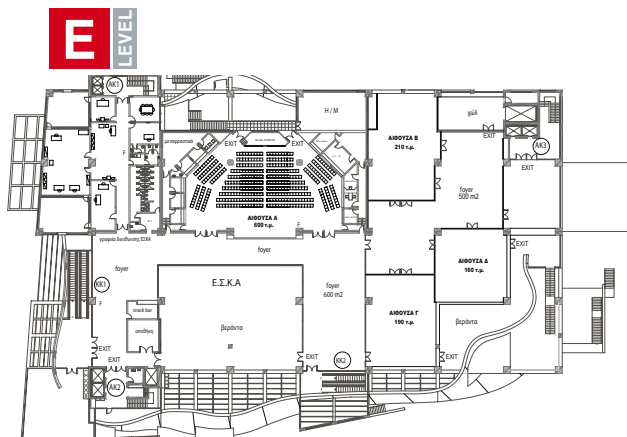

30% ΕΚΠΤΩΣΗ

στη βασική τιμή, για εκθέτες που οριστικοποιούν τη συμμετοχή τους **μέχρι 31 Μαΐου 2008**, δηλαδή €175 ανά τετ. μέτρο.

Όλες οι παραπάνω τιμές επιβαρύνονται με τον αναλογούντα ΦΠΑ.

Αίθουσες Σεμιναρίων E1, E2, E3, E4 και Χώροι Παράλληλων Εκδηλώσεων

Φουαγιέ: Επιφάνεια 950 τετ. μέτρα

Αίθουσα E1 -> 400 ατόμων
Αίθουσα E2 -> 190 ατόμων
Αίθουσα E3 -> 160 ατόμων
Αίθουσα E4 -> 120 ατόμων
(Υπολογισμός ατόμων σε theater style)