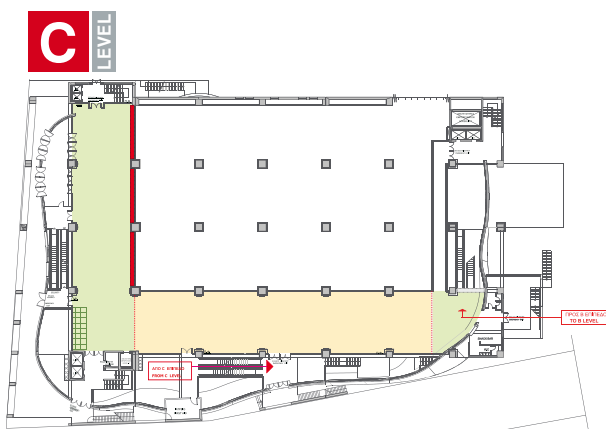

Επίπεδο C

Μικτή Εκθεσιακή Επιφάνεια: 1.400 τετ. μέτρα

Μέγιστο ύψος χώρου

2,80 m 3,00 m

Πυροκουρτίνα Οροφής Κρέμαση 60 cm