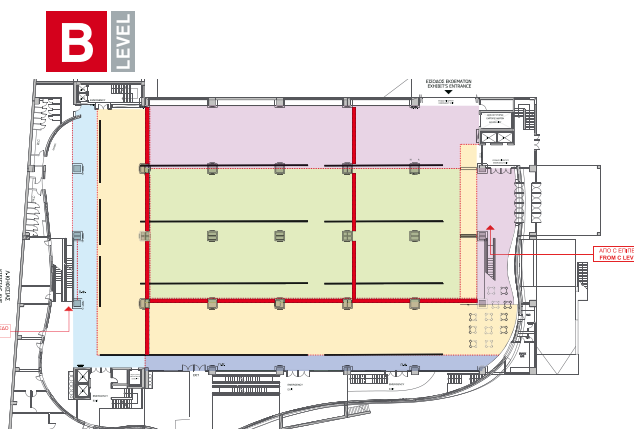

**Φουαγιέ:** Επιφάνεια 950 τετ. μέτρα

Αίθουσα E1 -> 400 ατόμων  
Αίθουσα E2 -> 190 ατόμων  
Αίθουσα E3 -> 160 ατόμων  
Αίθουσα E4 -> 120 ατόμων  
(Υπολογισμός ατόμων σε theater style)

**Επίπεδο D**

**Μικτή Εκθεσιακή Επιφάνεια:** 3.300 τετ. μέτρα

**Μέγιστο ύψος χώρου**

3,97 m 4,45 m

Πυροκουρτίνα Οροφής Κρέμαση 60 cm

**Επίπεδο C**

**Μικτή Εκθεσιακή Επιφάνεια:** 1.400 τετ. μέτρα

**Μέγιστο ύψος χώρου**

2,80 m 3,00 m

Πυροκουρτίνα Οροφής Κρέμαση 60 cm

**Επίπεδο B**

**Μικτή Εκθεσιακή Επιφάνεια:** 4.100 τετ. μέτρα

**Μέγιστο ύψος χώρου**

2,30 m 2,50 m

2,80 m 5,85 m 6,30m

**ΠΟΛΛΑΠΛΑΣΙΑΣΤΕ**  
την απόδοση  
της συμμετοχής σας!

**Μάθετε για τα χορηγικά**  
προγράμματα  
του ExporamaShow!