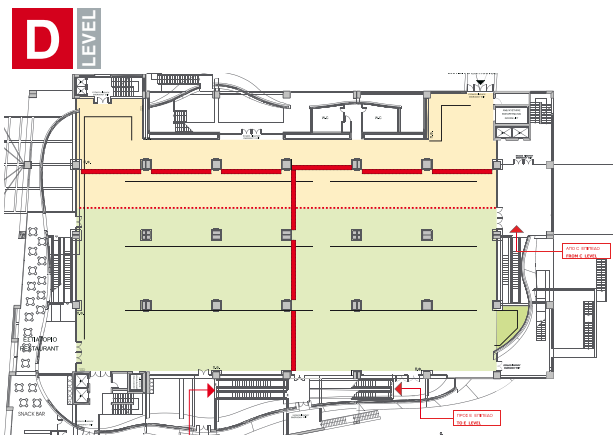

**Φουαγιέ:** Επιφάνεια 950 τετ. μέτρα

Αίθουσα E1 -> 400 ατόμων  
Αίθουσα E2 -> 190 ατόμων  
Αίθουσα E3 -> 160 ατόμων  
Αίθουσα E4 -> 120 ατόμων  
(Υπολογισμός ατόμων σε theater style)

**Επίπεδο D**

**Μικτή Εκθεσιακή Επιφάνεια:** 3.300 τετ. μέτρα